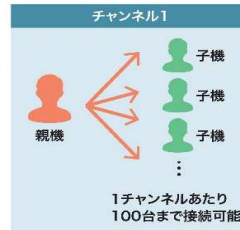

予備用
イヤホン
MM-WGS1R-HP1
ワイヤレスガイド用イヤホン(子機用)
¥1,800 (税抜価格)

充電器

親機・子機12台を
まとめて充電+保管+持ち運びできる。

MM-WGS1-CL12 ¥70,000 (税抜価格)
ワイヤレスガイド用充電器(12台用)

■充電時間:約6~7時間(電池残量1%~100%まで)
※充電時間は、電池残量1%~100%(満充電)までの目安です。
■サイズ:重量:W350×D125×H140mm(90g)(ACアダプタを除く)
■対応機種:MM-WGS1T、MM-WGS1R

ACアダプタ付き

【本件のお問い合わせはこちらへ】

株式会社ナテック 大阪営業所 〒541-0059

TEL:06-6243-9111 FAX:06-6243-9115

大阪府大阪市中央区博労町3-3-7ビル博丈8F

複数台の親機を使い、様々な場面に活用 MM-WGS2シリーズ

- 通信距離 約 **40~60m**
- 連続使用時間 約 **12~15** 時間
- 電源 **単三乾電池×2本**
※充電式電池にも対応
- 最大 **8** チャンネル
同時使用可能

ここがおすすめ!

同時に複数人へ接続できる

30チャンネルの中から最大**8チャンネル**まで同時使用できる。
1チャンネルあたり**100台**の接続が可能。
一度に複数人の耳へ直接声を届けられる。

選べるモード

3モードを搭載。
親機を複数台接続することも可能で、用途に合わせた様々な使い方ができる。
また、双方向の通信も選べる。

例えば 親機3台以上の場合

親機 **2人まで同時に発言可能**

子機 **発言不可**