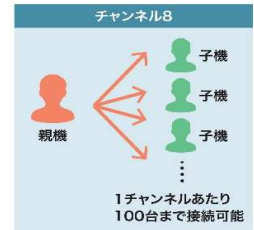

ACアダプタ付き

【本件のお問い合わせはこちらへ】

株式会社ナテック 大阪営業所 〒541-0059

TEL:06-6243-9111 FAX:06-6243-9115

大阪府大阪市中央区博労町3-3-7ビル博丈8F

複数台の親機を使い、様々な場面に活用 MM-WGS2シリーズ

- 通信距離 約 **40~60m**
- 連続使用時間 約 **12~15** 時間
- 電源 **単三乾電池×2本**
※充電式電池にも対応
- 最大 **8** チャンネル
同時使用可能

ここがおすすめ!

同時に複数人へ接続できる

30チャンネルの中から最大**8チャンネル**まで同時使用できる。
1チャンネルあたり**100台**の接続が可能。
一度に複数人の耳へ直接声を届けられる。

選べるモード

3モードを搭載。
親機を複数台接続することも可能で、用途に合わせた様々な使い方ができる。
また、双方向の通信も選べる。

例えば 親機3台以上の場合

親機 **2人まで同時に発言可能**

子機 **発言不可**