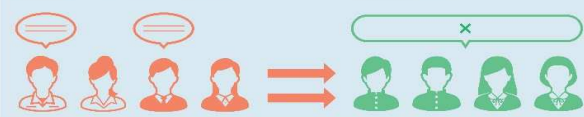

ここがおすすめ!

同時に複数人へ接続できる

30チャンネルの中から最大**8チャンネル**まで同時使用できる。
1チャンネルあたり**100台**の接続が可能。
一度に複数人の耳へ直接声を届けられる。

選べるモード

3モードを搭載。
親機を複数台接続することも可能で、用途に合わせた様々な使い方ができる。
また、双方向の通信も選べる。

例えば 親機3台以上の場合

親機 **2人まで同時に発言可能**

子機 **発言不可**